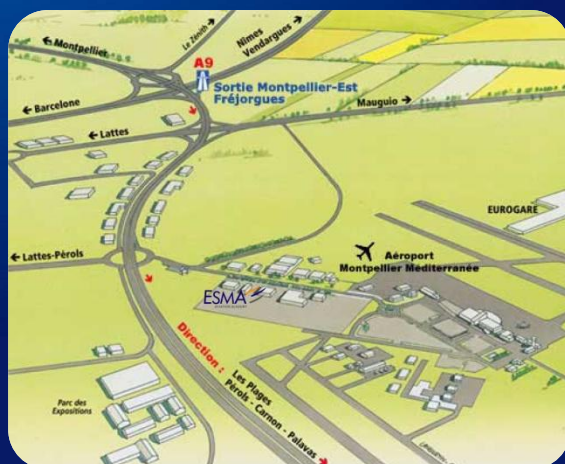

- ☑ 200 places en amphithéâtre
- ☑ Possibilité de location de salles de cours (capacité variable de 10 à 80 personnes)
- ☑ Possibilité de réserver des séances sur simulateurs
- ☑ Partenariats traiteurs
- ☑ Ouvert toute l'année 7 jours/7